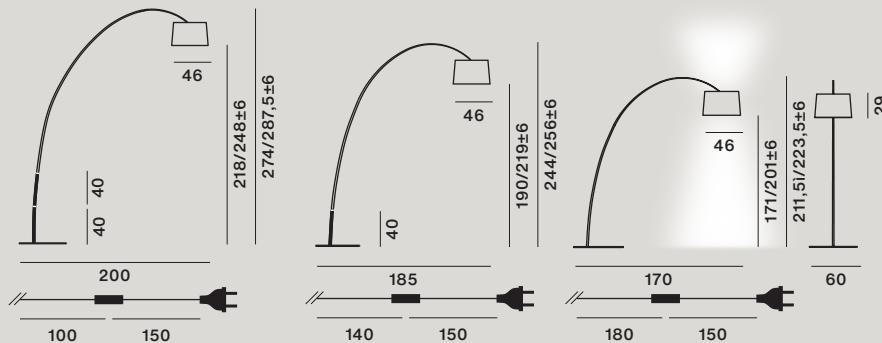

Zubehör:

Verlängerungsarm Twiggy (40 cm + 40 cm)	bianco	159S031 10	190,00
	nero	159S031 20	
	greige	159S031 25	
	cremisi	159S031 67	
	grafite	159S031 22	

Glasfaser-Verbundmaterial,
PMMA, Polycarbonat,
lackiertes Metall und
Aluminium

Farben:
bianco, nero, greige,
cremisi, grafite

Gewicht:
Netto kg 16,60

Leuchtmittel nicht inbegriffen
→ Details s. 188

Max 3x77W E27
Dimmer inbegriffen

Transparentes Kabel

☐ CE ⚡ ENEC IP 20

Bitte überprüfen Sie die
Kompatibilität des von Ihnen
ausgewählten Leuchtmittels
mit den Watt-Bereichen des
Dimmers, die auf dem Dimmer
selbst je nach Lichtquellenart
angegeben sind.