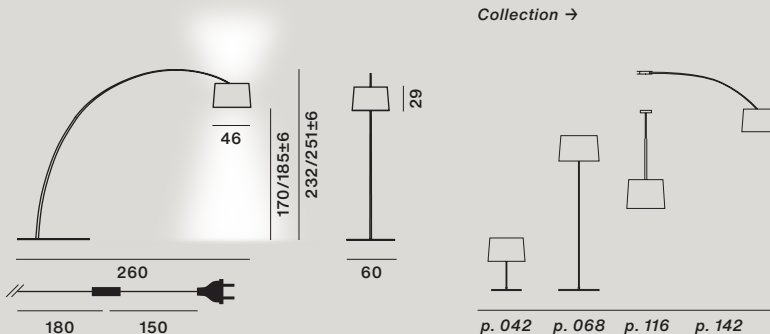

Farben:
bianco, nero, greige,
cremisi, grafite

Gewicht:
Netto kg 17,10

MyLight collection
→ Details s. 186

Marc Sadler, 2006 - 2020

	energie-Kl	farben	artikelnr.	€ ohne Mehrwertsteuer
<i>Twiggy Wood</i>	A ⁺ , A	nero	159003W1-50	1.533,00
		greige	159003W2-50	
<i>Twiggy Wood MyLight</i>	A ⁺ , A	nero	159003WM1-50	1.567,00
		greige	159003WM2-50	
<i>Twiggy Wood MyLight tunable white</i>	A ⁺ , A	nero	159003WT1-50	1.601,00
		greige	159003WT2-50	
<i>Twiggy Elle Wood</i>	A ⁺ , A	nero	159013W1-50	1.573,00
		greige	159013W2-50	
<i>Twiggy Elle Wood MyLight</i>	A ⁺ , A	nero	159013WM1-50	1.607,00
		greige	159013WM2-50	
<i>Twiggy Elle Wood MyLight tunable white</i>	A ⁺ , A	nero	159013WT1-50	1.641,00
		greige	159013WT2-50	