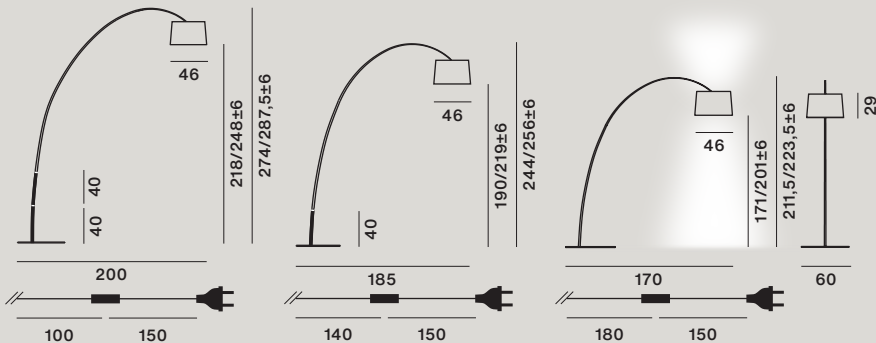

Marc Sadler, 2006 - 2019

Glasfaser-Verbundmaterial,
PMMA, Polycarbonat,
lackiertes Metall und
Aluminium

LED inbegriffen
28W 2700 K 3840 lm CRI>90

Twiggy MyLight
Dimmbar über Bluetooth mit
Casambi App 📶

Twiggy MyLight tunable white
2700 - 5000 K
Dimmbar über Bluetooth mit
Casambi App 📶

Dimmer inbegriffen

Transparentes Kabel

☐ CE 📶 ENEC IP 20

(🌀 tunable white)

	energie-Kl	farben	artikelnr.	€ ohne Mehrwertsteuer
Twiggy LED	A⁺	bianco	159003L1-10	1.533,00
		nero	159003L1-20	
		greige	159003L1-25	
		cremisi	159003L1-67	
		grafite	159003L1-22	
Twiggy LED MyLight	A⁺	bianco	159003M1-10	1.567,00
		nero	159003M1-20	
		greige	159003M1-25	
		cremisi	159003M1-67	
		grafite	159003M1-22	
Twiggy LED MyLight tunable white	A⁺	bianco	159003T1-10	1.601,00
		nero	159003T1-20	
		greige	159003T1-25	
		cremisi	159003T1-67	
		grafite	159003T1-22	

Zubehör:

Verlängerungsarm Twiggy (40 cm + 40 cm)	bianco	159S031 10	190,00
	nero	159S031 20	
	greige	159S031 25	
	cremisi	159S031 67	
	grafite	159S031 22	

Farben:
bianco, nero, greige,
cremisi, grafite

Gewicht:
Netto kg 17,10

MyLight collection
→ Details s. 186