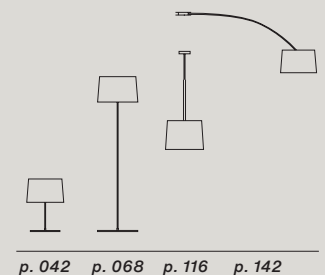

Collection →